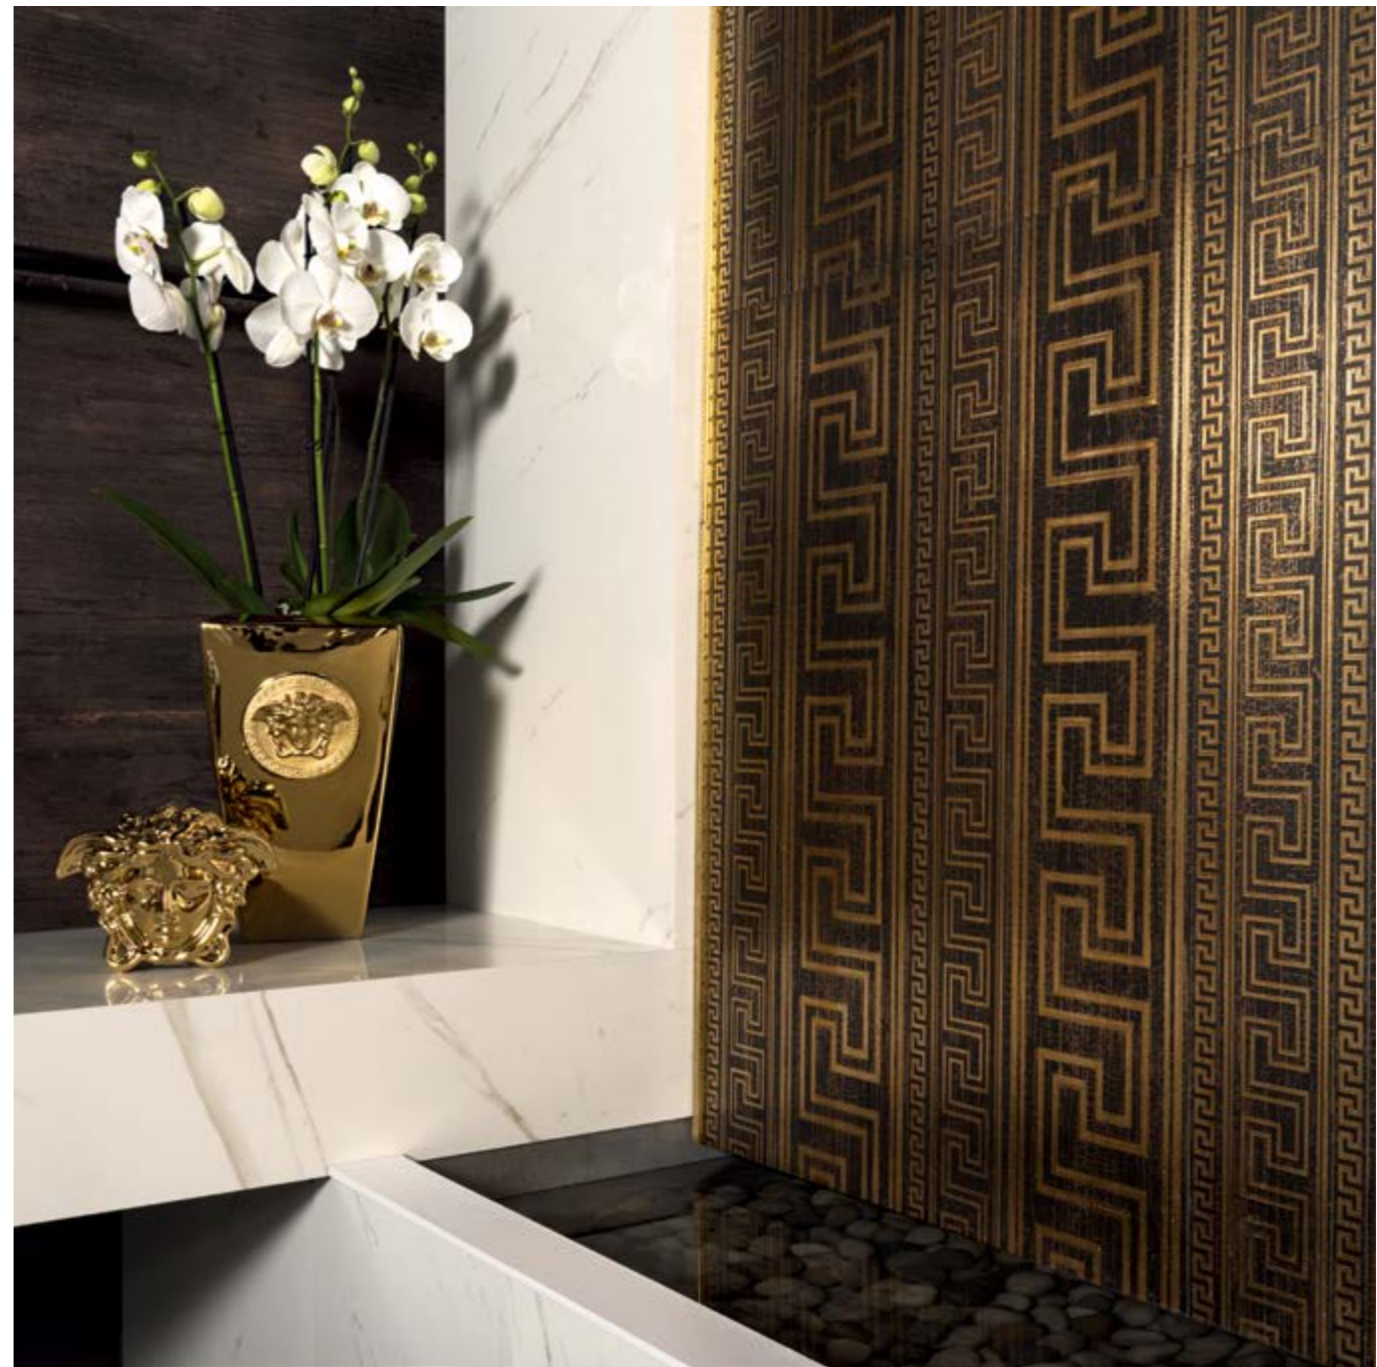

· ETERNO ·

**WALL**

Marble Bianco 58,5x117,5cm • 23x46" (Solid Gold Collection)

Eterno Brown 26,5x180cm • 10.5x71"

Eterno Fascia Greca Oro Brown 20x80cm • 8x31.5"

Eterno Fascia Greca Oro Brown 10x80cm • 4x31.5"

Eterno Fascia Greca Oro Brown 2,7x80cm • 1x31.5"

**FLOOR**

Eterno Brown 26,5x180cm • 10.5x71"

**WALL**

Marble Bianco 58,5x117,5cm • 23x46" (Solid Gold Collection)

Eterno Brown 26,5x180cm • 10.5x71"

Eterno Fascia Greca Oro Brown 20x80cm • 8x31.5"