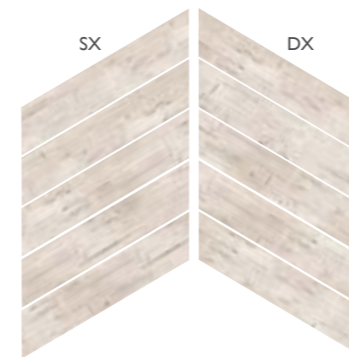

MOSAICI / MOSAICS (composizione 2 pz)

263192
Mosaico Chevron
40x40cm • 15.75x15.75"