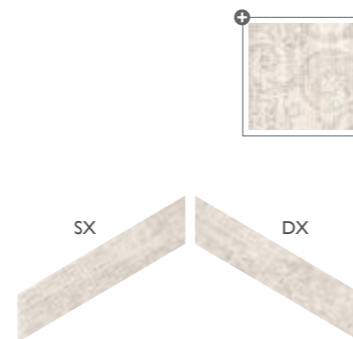

263242
Inserto decoro Chevron 7,63x45cm • 3x17.7"
(composizione 2 pz)

DECORI / DECORS