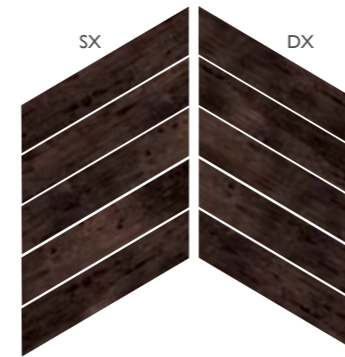

MOSAICI / MOSAICS (composizione 2 pz)

263191
Mosaico Chevron
40x40cm • 15.75x15.75"