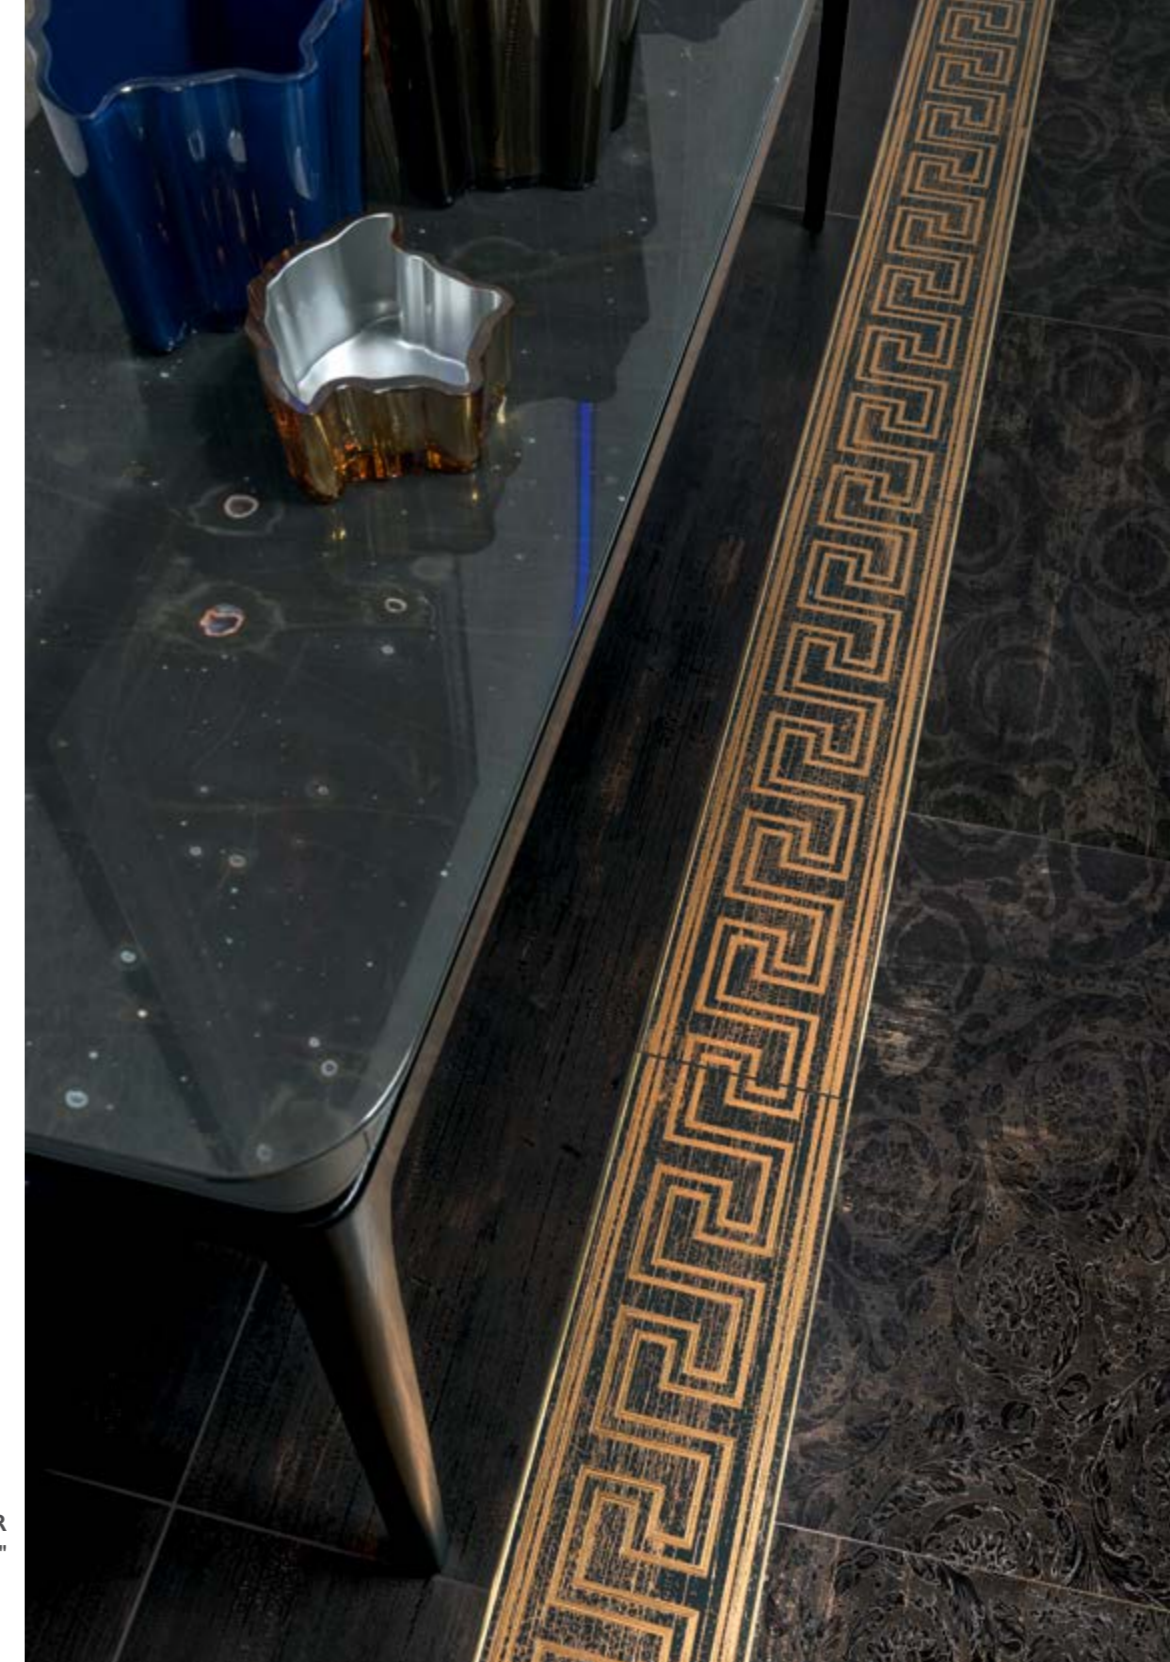

· ETERNO ·

FLOOR

Eterno Carbon 26,5x180cm • 10.5x71"

Eterno Barocco Carbon 80x80cm • 31.5x31.5"

Eterno Listello Greca Oro Carbon 2,7x80cm • 1x31.5"

FLOOR

Eterno Carbon 26,5x180cm • 10.5x71"

Eterno Barocco Carbon 80x80cm • 31.5x31.5"

Eterno Fascia Greca Oro Carbon 20x80cm • 8x31.5"

Profilo Ottone 0,5x80cm • 0.20x31.5"