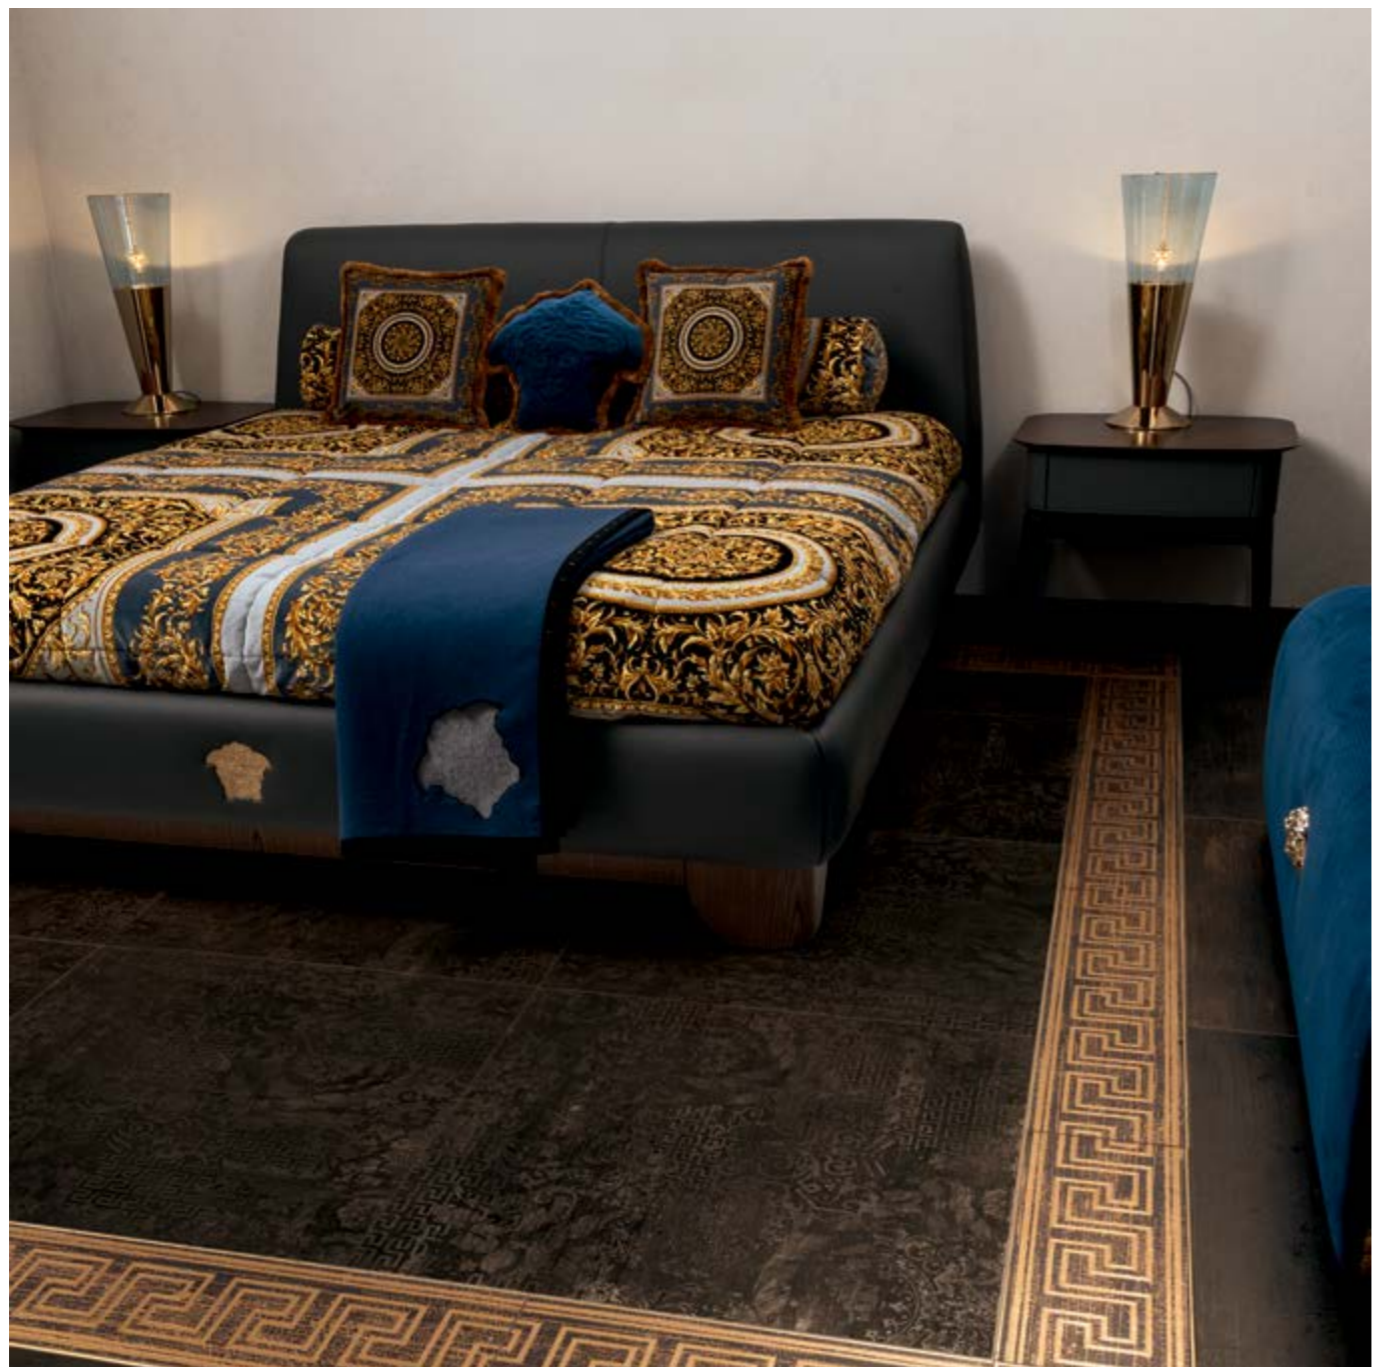

· ETERNO ·

FLOOR

Eterno Brown 26,5x180cm • 10.5x71"
Eterno Patchwork Brown 80x80cm • 31.5x31.5"
Eterno Fascia Greca Oro Brown 20x80cm • 8x31.5"
Eterno Angolo Medusa Oro Brown 20x20cm • 8x8"